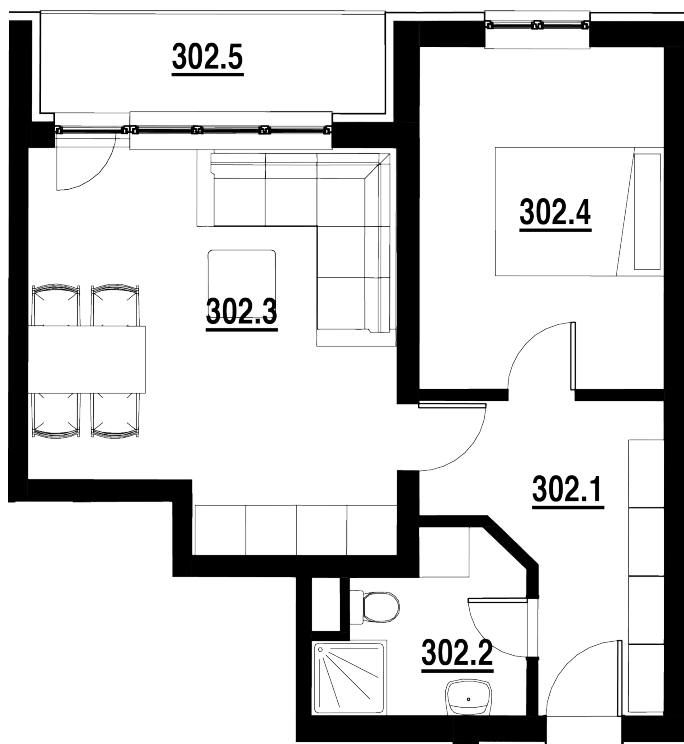

BYT Č.
302

DISPOZICE
2+KK

PODLAHOVÁ PLOCHA
43,00 m²

	název místnosti	plocha
1	Chodba	7,7 m ²
2	Koupelna	4,5 m ²
3	Pokoj s KK	19,6 m ²
4	Pokoj	11,9 m ²
6	Balkon	4,9 m ²
	Podlahová plocha bytu	43,7 m ²

Byt 2+kk o ploše 43,00 m²
+ balkon 4,20 m²