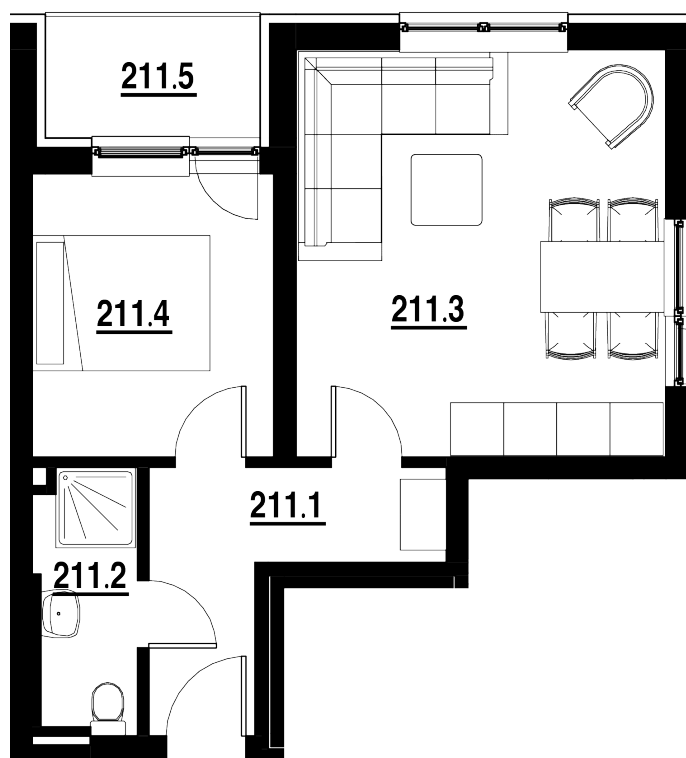

BYT Č.
211

DISPOZICE
2+KK

PODLAHOVÁ PLOCHA
38,20 m²

	název místnosti	plocha
1	Chodba	6,0 m ²
2	Koupelna	3,3 m ²
3	Pokoj s KK	19,3 m ²
4	Pokoj	8,7 m ²
5	Balkon	3,4 m ²
	Podlahová plocha bytu	38,2 m ²

Byt 2+kk o ploše 38,20 m²
+ balkon 3,40 m²