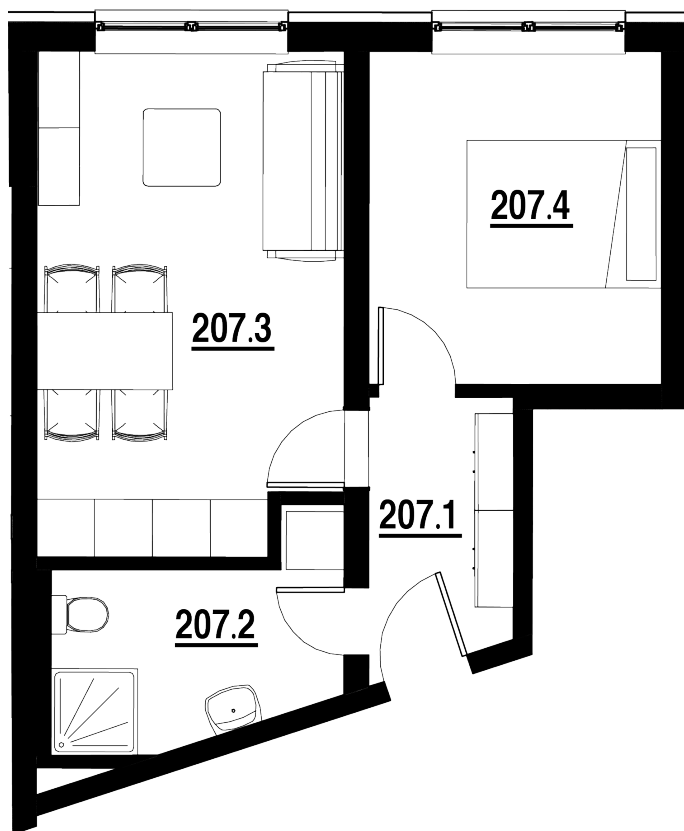

BYT Č.
207

DISPOZICE
2+KK

PODLAHOVÁ PLOCHA
36,5 m²

	název místnosti	plocha
1	Chodba	4,1 m ²
2	Koupelna	5,7 m ²
3	Pokoj s KK	16,2 m ²
4	Pokoj	10,5 m ²
	Podlahová plocha bytu	36,5 m ²

Byt 2+kk o ploše 36,5 m²
Prodáno.