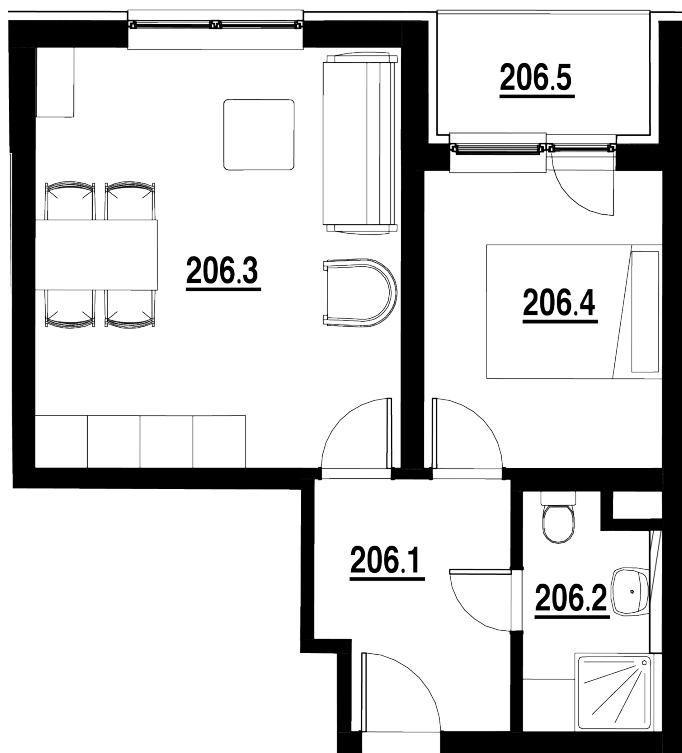

BYT Č.
206

DISPOZICE
2+KK

PODLAHOVÁ PLOCHA
39,20 m²

	název místnosti	plocha
1	Chodba	6,0 m ²
2	Koupelna	3,9 m ²
3	Pokoj s KK	20,0 m ²
4	Pokoj	9,3 m ²
5	Balkon	3,3 m ²
	Podlahová plocha bytu	39,2 m ²

Byt 2+kk o ploše 39,20 m²
+ balkon 3,40 m²