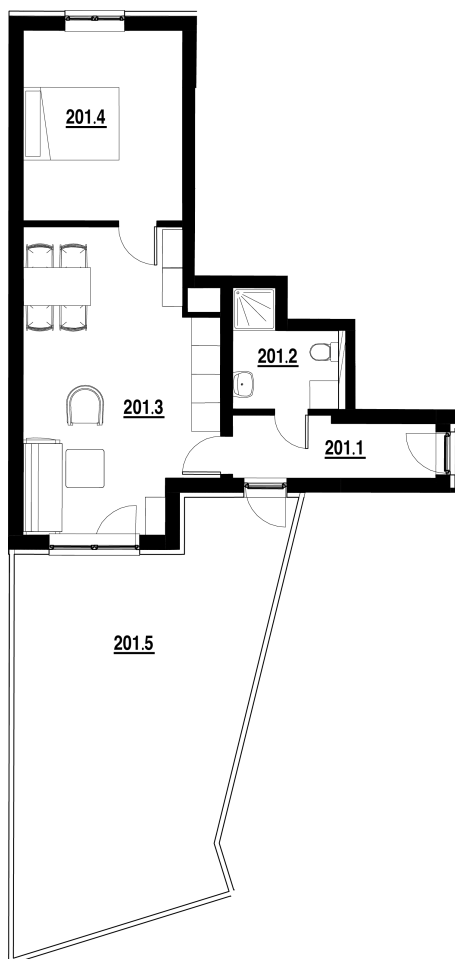

BYT Č.  
**201**

DISPOZICE  
**2+KK**

PODLAHOVÁ PLOCHA  
**46,9 m<sup>2</sup>**

	název místnosti	plocha
1	Chodba	5,3 m <sup>2</sup>
2	Koupelna	4,5 m <sup>2</sup>
3	Pokoj s KK	23,9 m <sup>2</sup>
4	Pokoj	13,4 m <sup>2</sup>
5	Terasa	40,2 m <sup>2</sup>
	Podlahová plocha bytu	46,9 m <sup>2</sup>

Byt 2+kk o ploše 46,90 m<sup>2</sup>  
+ terasa 40,20 m<sup>2</sup>  
Prodáno.