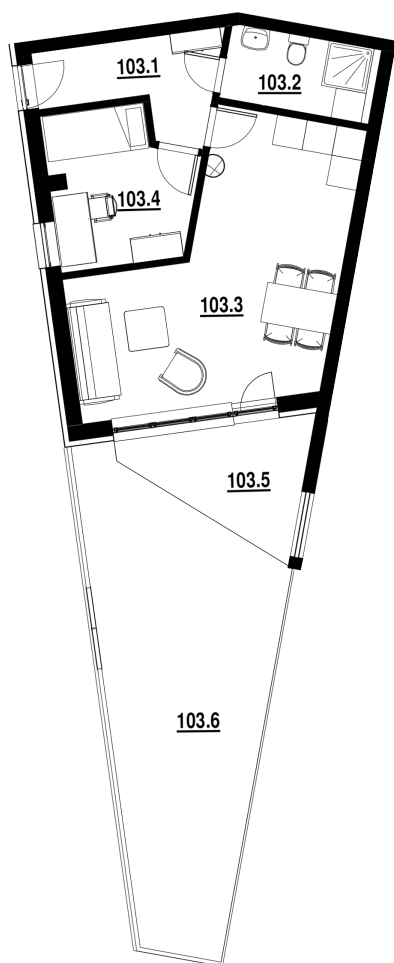

BYT Č.
103

DISPOZICE
2+KK

PODLAHOVÁ PLOCHA
40,70 m²

	název místnosti	plocha
1	Chodba	5,4 m ²
2	Koupelna	4,3 m ²
3	Pokoj s KK	23,1 m ²
4	Pokoj	7,9 m ²
5	Terasa	6,7 m ²
6	Zahrádka	27,2 m ²
	Podlahová plocha bytu	40,7 m ²

Byt 2+kk o ploše 40,70 m²
+ terasa 6,70 m²
+ zahrádka 27,20 m²
Prodáno.