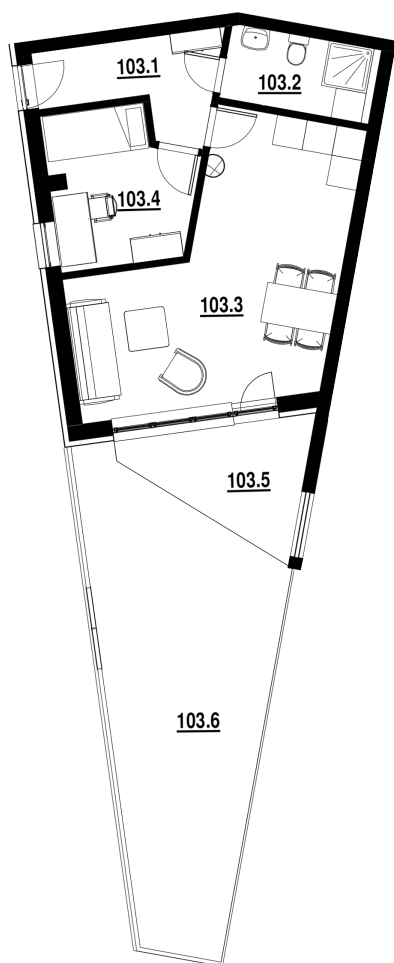

BYT Č.  
**103**

DISPOZICE  
**2+KK**

PODLAHOVÁ PLOCHA  
**40,70 m<sup>2</sup>**

	název místnosti	plocha
1	Chodba	5,4 m <sup>2</sup>
2	Koupelna	4,3 m <sup>2</sup>
3	Pokoj s KK	23,1 m <sup>2</sup>
4	Pokoj	7,9 m <sup>2</sup>
5	Terasa	6,7 m <sup>2</sup>
6	Zahrádka	27,2 m <sup>2</sup>
	Podlahová plocha bytu	40,7 m <sup>2</sup>

Byt 2+kk o ploše 40,70 m<sup>2</sup>  
+ terasa 6,70 m<sup>2</sup>  
+ zahrádka 27,20 m<sup>2</sup>  
Prodáno.